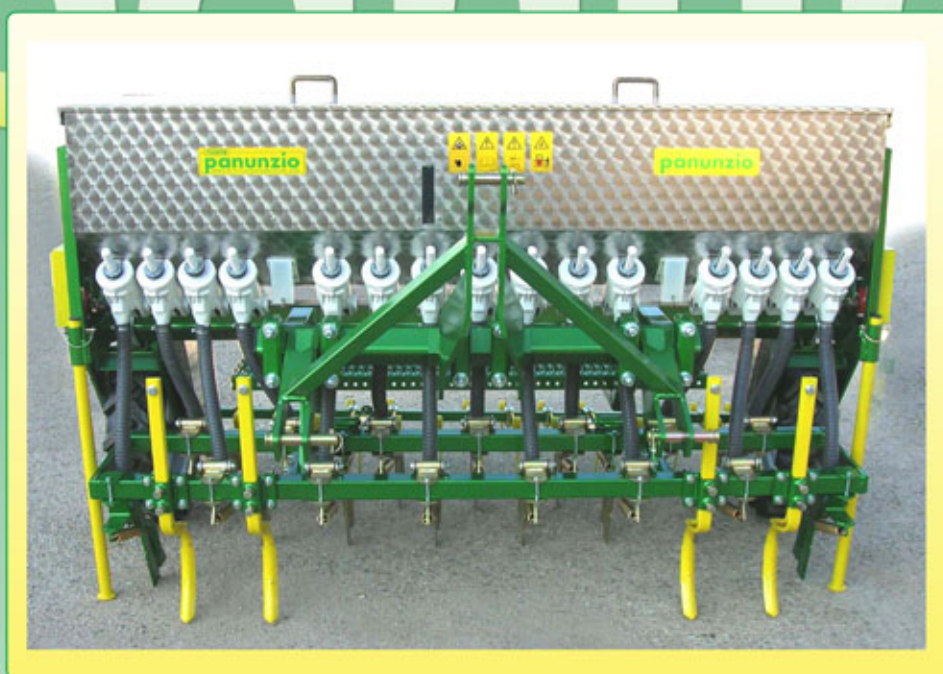

Seminatrice ASIA - Dati tecnici ASIA seed-drill - Technical features

MODELLO Model	UM	ASIA 150	ASIA 200	ASIA 240
Dimensione cassetto / <i>Hopper Dimensions</i>	cm	150x48x45	200x48x45	240x48x45
Capacità tot. serbatoio / <i>Tot. hopper capacity</i>	lt	237	316	379
Numero distributori / <i>Nr. of distributors</i>	nr	13	18	22
Nr. Stivaletti montati / <i>Mountable seed-planting coulter opener</i>	nr	11 a /at cm 13	15 a /at cm 13	19 a /at cm 12,5
Capacità di distribuzione seme / <i>Seed distribution capacity</i>	kg	50 - 500		
Ruote motrici / <i>Wheels</i>		TRACTOR 5-00-12	TRACTOR 6-5-80-13	TRACTOR 6-5-80-13
Larghezza telaio / <i>Frame width</i>	mt	1,73	2,23	2,63
Larghezza di lavoro / <i>Working width</i>	mt	1,73	2,23	2,63
Larghezza di trasporto / <i>Transport width</i>	mt	1,73	2,23	2,63
Altezza / <i>Height</i>	mt	1,30	1,34	1,34
Peso a vuoto con erpice e rompitraccia / <i>Dead weight with harrow and soil loosener tines</i>	kg	420	453	470
ACCESSORI Optional equipment	lt			
Sovraspondina / <i>Higher hopper borders (10 cm)</i>		72	96	115
Erpice a pettine / <i>Seed covering harrow</i>		o	o	o
Rompitraccia / <i>Soil loosener tine</i>		o	o	o
Segnalino idraulico / <i>Hydraulic row markers</i>		o	o	o

Legenda / *Legend* o = Optional

A richiesta si possono montare cassette e numero di distributori diversi da quelli riportati in scheda

We apply hoppers of different dimensions as well as a different number of distributors on request

nuovo **panunzio**

Indirizzo / <i>Address</i>	Contatti / <i>Contacts</i>	Internet	More
S.P. Lesina - Ripalta km 1,500 CAP 71010 - Lesina (FG) Italy	Telefono / <i>Phone</i>: (+39) 0882.991450 FAX: (+39) 0882.991450 E-mail: nuovapanunzio@panunzio.com	web site: www.panunzio.com e-mail: info@panunzio.com	P.IVA / VAT: IT 02073600716